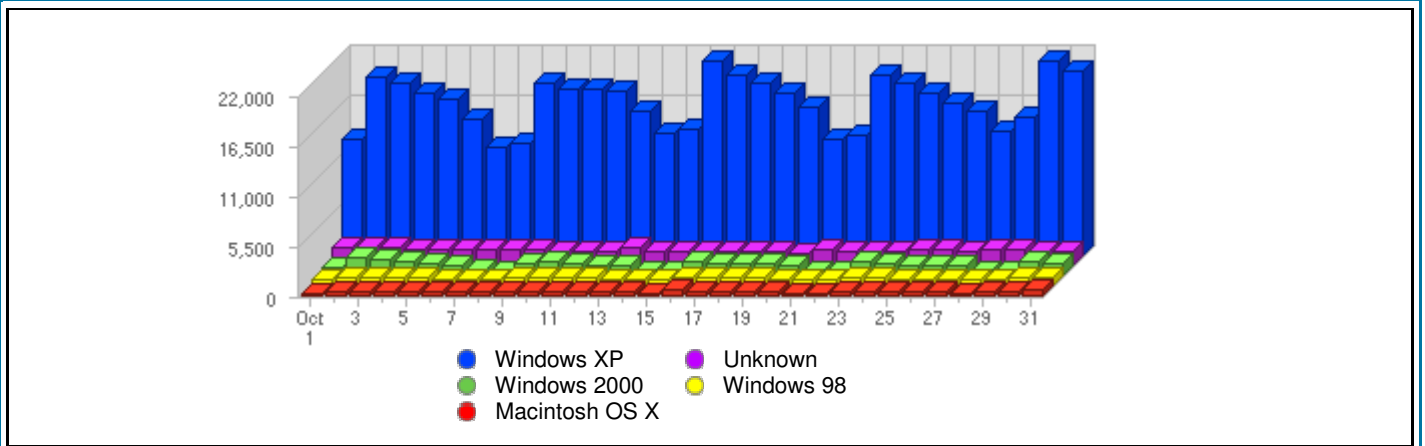

17.		Firefox 0.x	342	114.25	+69 ▲	0.05%
18.		AOL 6.x	274	142.38	+81 ▲	0.04%
19.		Safari 1.x	254	198.13	+15 ▲	0.04%
20.		WebTV 1.x	181	16.63	+19 ▲	0.03%
21.		Netscape 3.x	177	325.72	+34 ▲	0.03%
22.		AOL 5.x	135	70.16	+67 ▲	0.02%
23.		Netscape 2.x	133	403.38	-542 ▼	0.02%
24.		Opera 7.x	105	160.97	-189 ▼	0.02%
25.		MSPProxy 2.x	91	38.44	+36 ▲	0.01%
26.		Netscape 6.x	87	19.34	-1 ▼	0.01%
27.		Netscape 4.5	81	51.59	+25 ▲	0.01%
28.		Lotus-Notes	27	15.65	+9 ▲	0.00%
29.		Opera 5.x	20	10.19	-55 ▼	0.00%
30.		Opera 6.x	17	25.33	-387 ▼	0.00%
31.		Camino	10	4.00	-5 ▼	0.00%
32.		MSIE 3.x	10	3.71	+9 ▲	0.00%
33.		Netscape 1.x	1	0.50	0 ▬	0.00%
			665,963	147,939	+138,058 ▲	

Browser Operating Systems

#	Icon	Operating System	Total Visits	Average Visits Historically	Change	Percent of Visits
1.		Windows XP	521,373	95,703.91	+115,569 ▲	78.29%
2.		Unknown	51,916	19,524.00	+6,561 ▲	7.80%
3.		Windows 2000	34,194	9,906.55	+5,410 ▲	5.14%